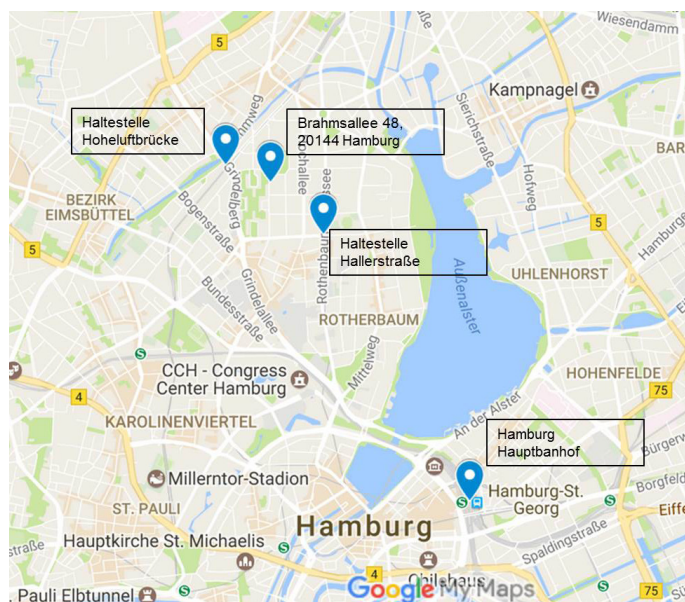

Von der A1 kommend:

- Fahren Sie auf der A1 bis zum Stillhorner Weg und nehmen Sie die Ausfahrt 36
- Befahren Sie weiter die A1 und anschließend die A255 bis Veddeler Brückenstraße / B75
- Danach fahren Sie weiter auf die B4. Fahren Sie anschließend Richtung Ring 1 und Grindelallee zur Brahmsallee

Bahn/ Flugzeug

Bahn

Fahren Sie mit der Bahn zum Hauptbahnhof Hamburg. Laufen Sie von dort Richtung Süden auf der Kirchallee Richtung Steintorbrücke/Steintordamm und biegen Sie rechts ab. Biegen Sie anschließend links ab und nehmen Sie die Treppe zum Hauptbahnhof Süd. Steigen Sie anschließend in die U3 Richtung Barmbek ein und verlassen Sie diese an der Haltestelle Hoheluftbrücke. Laufen Sie am Grindelberg Richtung Südosten in Richtung Schlangkreye und biegen Sie dort links in die Oberstraße ab. Biegen Sie anschließend nach rechts in die Brahmsallee ab. Das Ziel befindet sich auf der linken Seite.

Flugzeug

Laufen Sie vom Hamburger Flughafen aus zum S-Bahnhof. Nehmen Sie die S1 Richtung Wedel (Holst) und verlassen Sie diese in Ohlsdorf. Laufen Sie anschließend Richtung Osten und steigen Sie in die U1 Richtung Farmsen ein. Verlassen Sie diese an der Haltestelle Hallerstraße. Laufen Sie Richtung Westen entlang der Hallerstraße. Anschließend biegen sie rechts in die Brahmsallee ab. Das Ziel befindet sich auf der rechten Seite.

INVENSITY GmbH
Brahmsalle 48
20144 Hamburg
Tel +49 (0)40 182299 310
Tel +49 (0)40 182299 319
hamburg@invensity.com

Innovation made by talents