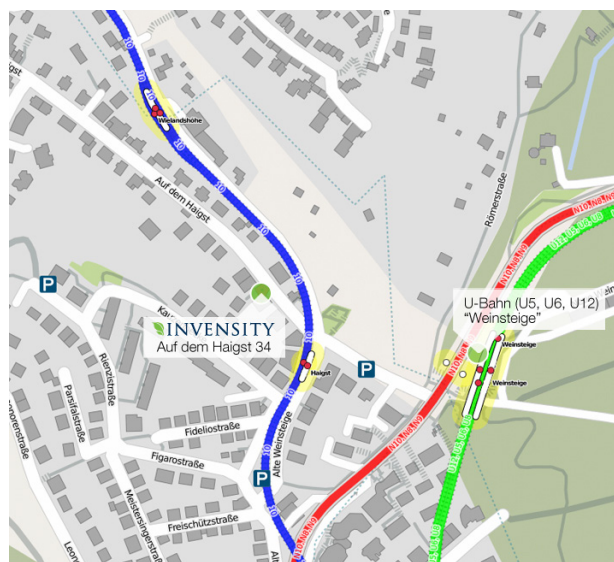

Bahn/ Flugzeug

Bahn

Fahren Sie mit der Bahn zum Hauptbahnhof Stuttgart. Vom Stuttgarter Hauptbahnhof können Sie uns mit mehreren U-Bahnlinien erreichen. Sie nehmen die U-Bahnlinie U5 (Richtung Leinfelden-Echterdingen), U6 (Richtung Fasanenhof Schelmenwasen) oder U12 (Richtung Vaihingen) und steigen an der Haltestelle Weinsteige aus. Laufen Sie von der U-Bahnhaltestelle zu der parallel gelegenen Straße und überqueren Sie diese an der Ampel. Von der Ampel aus links sehen Sie bereits die Straße Auf dem Haigst. Folgen Sie der Straße geradeaus und überqueren Sie den Bahnübergang der Zahnradbahn. Nach 200 Metern befindet sich Auf dem Haigst 34 auf der linken Seite.

Flugzeug

Vom Stuttgarter Flughafen können Sie uns mit mehreren Bahnlinien erreichen. Sie nehmen die S-Bahnlinie S3 (Richtung Backnang) oder S2 (Richtung Schorndorf) und steigen an der Haltestelle Leinfelden aus. Von dort wechseln Sie zur U-Bahnlinie U5 (Richtung Killesberg) und steigen an der Haltestelle Weinsteige aus. Laufen Sie von der U-Bahnhaltestelle zu der parallel gelegenen Straße und überqueren Sie diese an der Ampel. Von der Ampel aus links sehen Sie bereits die Straße Auf dem Haigst. Folgen Sie der Straße geradeaus und überqueren Sie den Bahnübergang der Zahnradbahn. Nach 200 Metern befindet sich Auf dem Haigst 34 auf der linken Seite

INVENSITY GmbH
Auf dem Haigst 34
70597 Stuttgart
Tel +49 711 878 792 0
Fax +49 711 878 792 19
stuttgart@invensity.com

Innovation made by talents