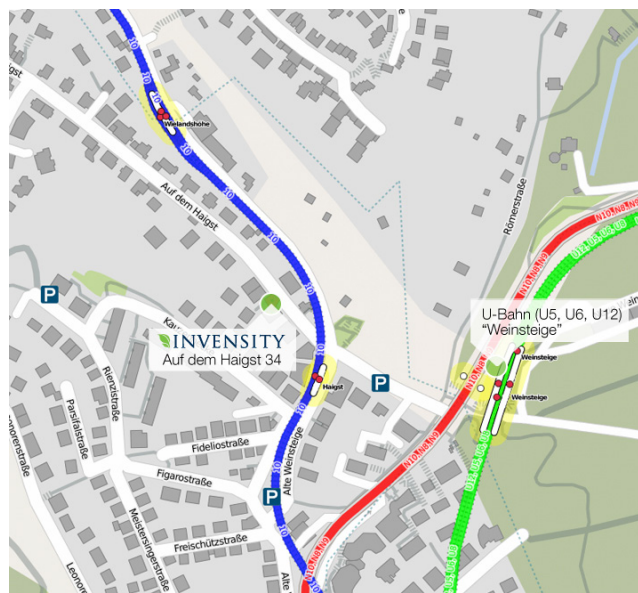

1. Direction from Frankfurt
2. From A6 take the direction at the Autobahnkreuz 31-Kreuz Walldorf to A5 Basel/Karlsruhe
   - Follow the A5 till Autobahnkreuz 46-Dreieck Karlsruhe and change on the right side to A8 direction Stuttgart
   - Exit 52a-52b-Stuttgart-Degerloch Stuttgart-Möhringen to B27 direction
   - Tübingen/Reutlingen/Filderstadt/Leinfelden-Echterdingen
   - Keep right on B27 to Stuttgart-Degerloch/Stuttgart-Möhringen-Ost
   - There you go ahead and turn left after 6 km in the street Auf dem Haigst. You will find the office on the left side after about 200 meters.

1. **Train/ Plane**
2. **Train**
3. Take the train to Stuttgart main station. From Stuttgart main station you can reach us by several rail lines. Take the U5 (Direction Leinfelden-Echterdingen), U6 (Direction Fasanenhof Schelmenwasen) or U12 (Direction Vaihingen) and get off at "Weinsteige". Walk to the street and cross at the traffic light and follow the road Auf dem Haigst on the left side. After about 200 meters you will find the office on the left side.

1. **Plane**
2. From Stuttgart airport you can reach us by several rail lines. Take the S3 (Direction Backnang) or S2 (Direction Schorndorf), change in Leinfelden to U5 (Direction Killesberg) and get off at "Weinsteige". Walk to the street and cross at the traffic light and follow the road Auf dem Haigst on the left side. After about 200 meters you will find the office on the left side.

INVENSITY GmbH
Auf dem Haigst 34
D-70597 Stuttgart
Germany
Tel +49 711 878 792 0
Fax +49 711 878 792 19
stuttgart@invensity.com

Innovation made by talents